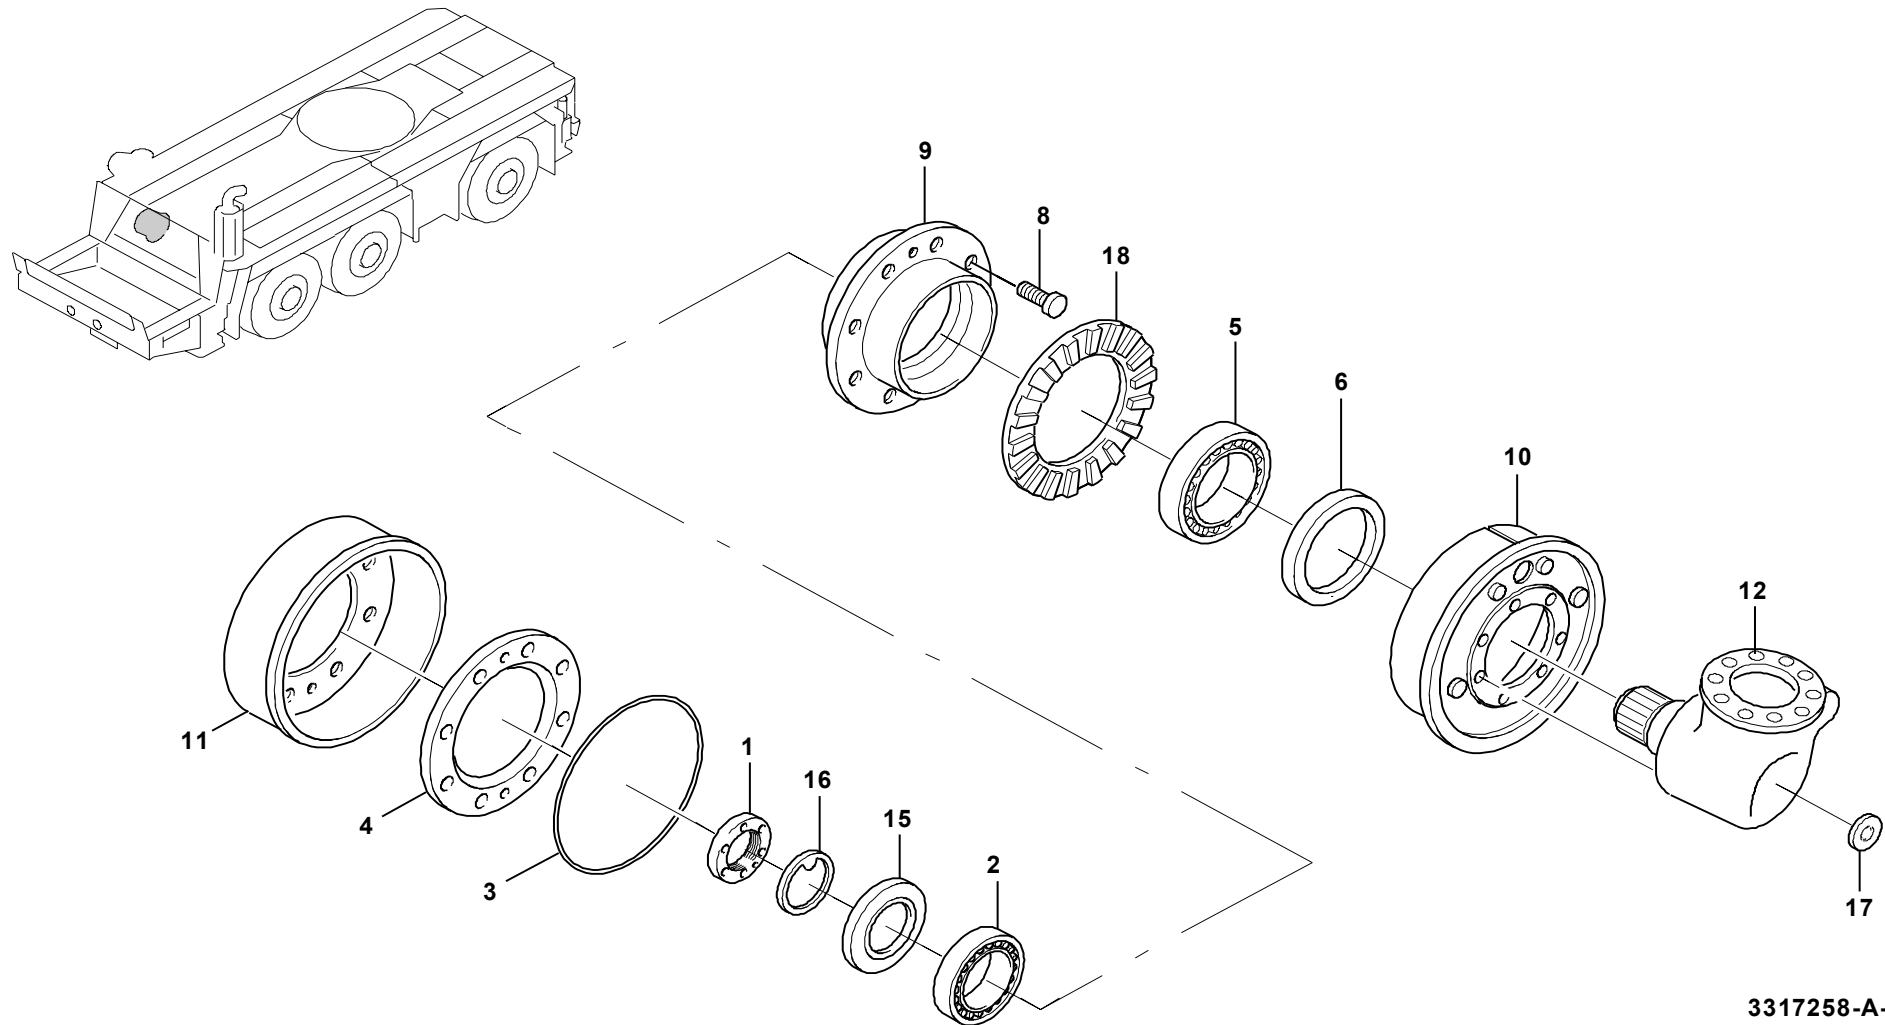

**GROVE**LAUFRAD  
FREE RUNNING WHEELBILDТАFЕL  
PICTORIAL DISPLAYGMK 3050  
BE 511  
G 061

09.02

3317258-ETL A

1/1

3317258-A-BL01  
0902-3050